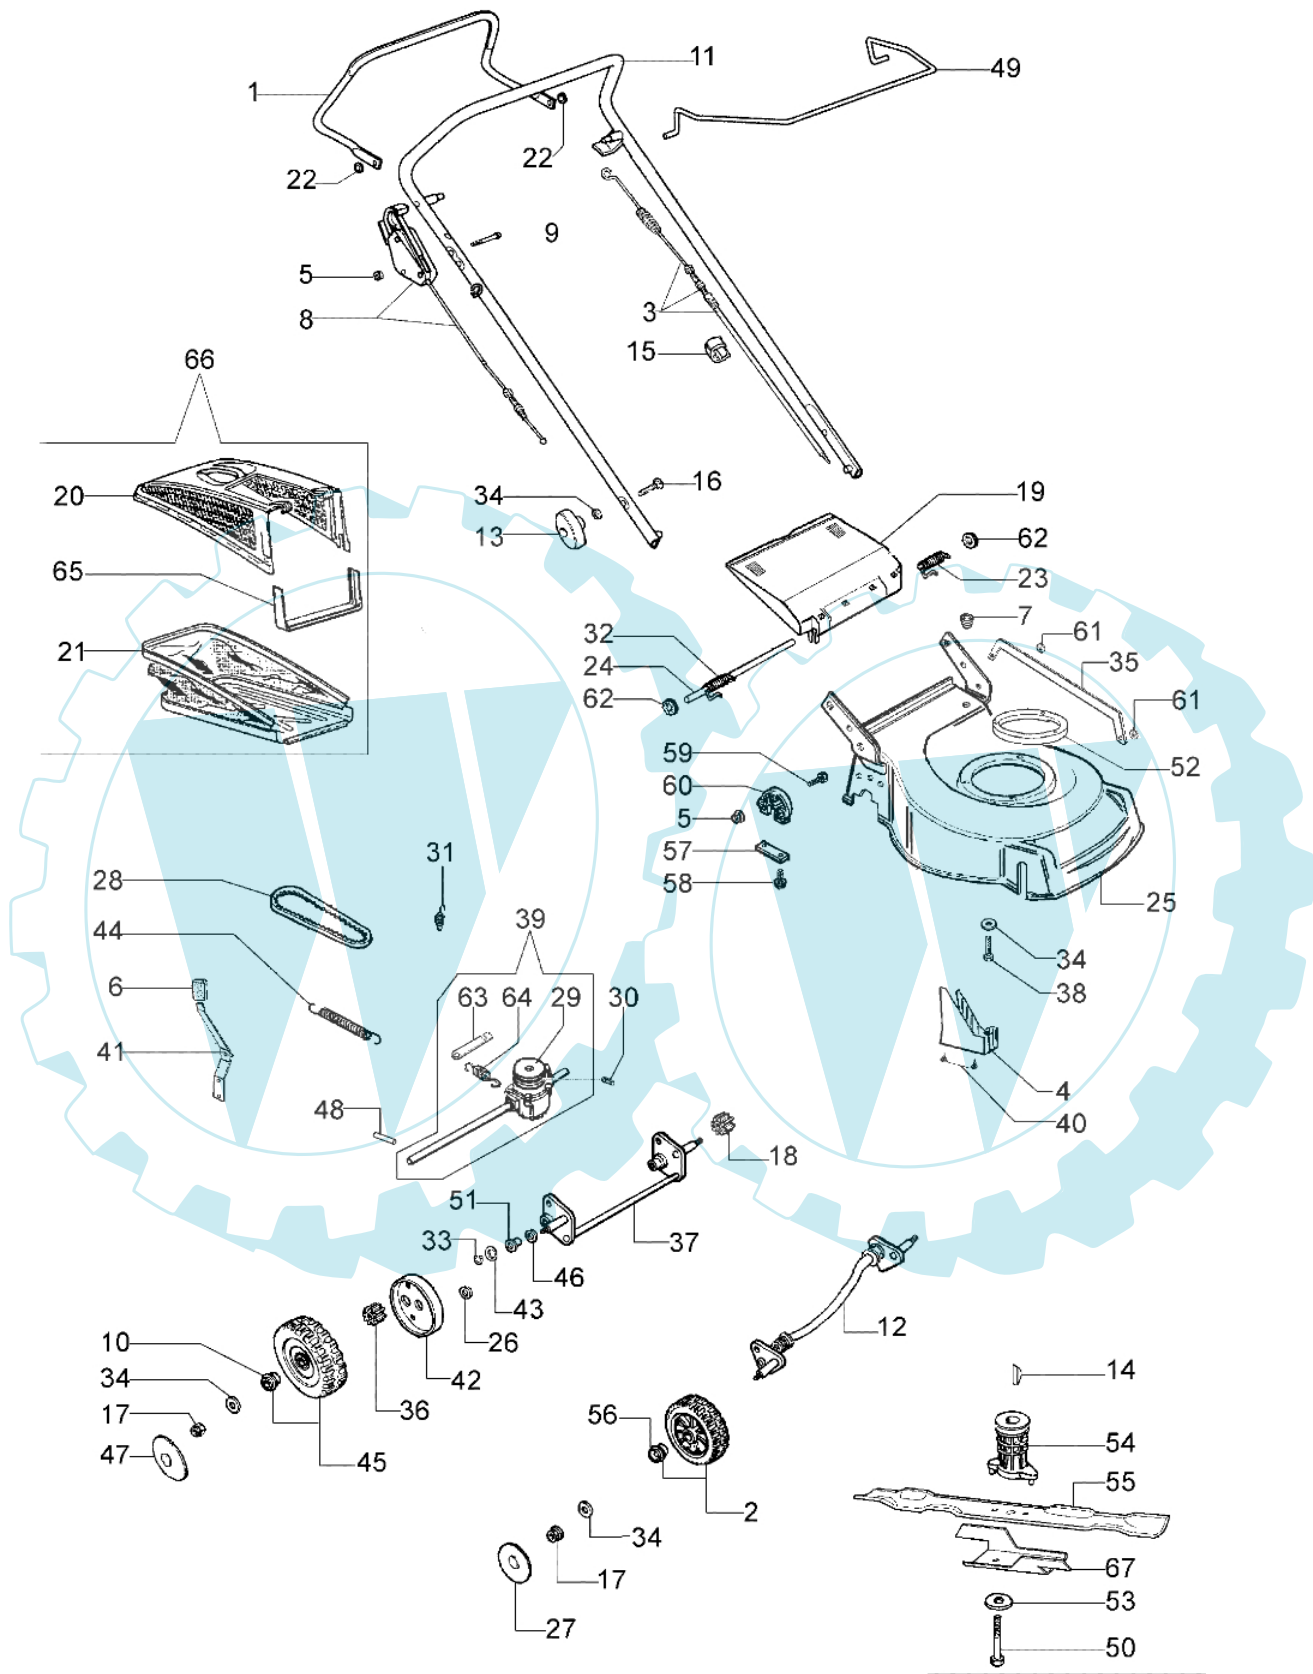

G 48 TBXM - Ersatzteilzeichnung (bis mai 07)

Bild Nr.	Anz.	Teilenummer	Beschreibung	Technische Nachricht
1	1	66060105	Hebel	
2	2	66030077	Rad	
3	1	66060058CR	Kabel	BT5-034-11/06
4	1	66110013	Schultz	
5	1	3914006R	Mutter	
6	1	66070021	Handgriff	
7	1	66030038	Buchse	
8	1	66070111	Hebel kpl.	
9	1	3910019	Schraube	
10	4	66030057	Lager	
11	1	66060222A	Handgriff	
12	1	66070024B	Vorn achse	
13	2	4119013A	Knopf	
14	1	8202126R	Keil	
15	2	66060231	Schelle	
16	2	3910015R	Schraube	
17	4	3933032	Mutter	
18	1	66030228	Ritzel	
19	1	66110014R	Deckel	
20	1	66070132	Rahmen	
21	1	66070137	Ersatzsack	
22	2	3045033R	Sicherungsring	
23	1	66110017	Feder	
24	1	66110026	Deckelbolzen	
25	1	66110105	Gehäuse	
26	2	3916012	Scheibe	
27	2	66030079	Raddeckel	
28	1	66030037R	Riemen	
29	1	66030042	Scheibe	
30	1	3803010	Schraube	
31	1	66070035AR	Feder	
32	1	66110018	Feder	
33	1	3024012	Ring	
34	7	3916008R	Scheibe	
35	1	66110012	Stange	
36	1	66030227	Ritzel	
37	1	66070013B	Hinterachse	
38	3	3806076	Schraube	
39	1	66070017BR	Antriebsgehäuse	
40	2	011200035	Schraube	
41	1	66070018	Hebel	
42	1	66070060	Raddeckel	
43	1	66030044	Scheibe	
44	1	66070036	Feder	
45	2	66060005	Rad	
46	2	8202311	Ring	
47	2	66030145	Raddeckel	
48	1	66060010	Walzen	
49	1	66060176	Hebel	
50	1	3906151	Schraube	
51	2	66060030	Buchse	
52	1	8203105	Ring	
53	1	66060384R	Scheibe	
54	1	66030256R	Deckel	BT5-036-03/07
55	1	66110221R	Blatt	
56	4	66030081	Lager	
57	2	66030039	Platte	
58	4	3960031	Schraube	
59	6	3801022	Schraube	
60	2	66030049	Halter	
61	2	3045035R	Ring	
62	2	3045034R	Scheibe	
63	1	66070100	Hebel	
64	1	66070099R	Feder	
65	1	66070133	Halter	
66	1	66072029	Ersatzsac	
67	1	66060170B	Lufterrä	